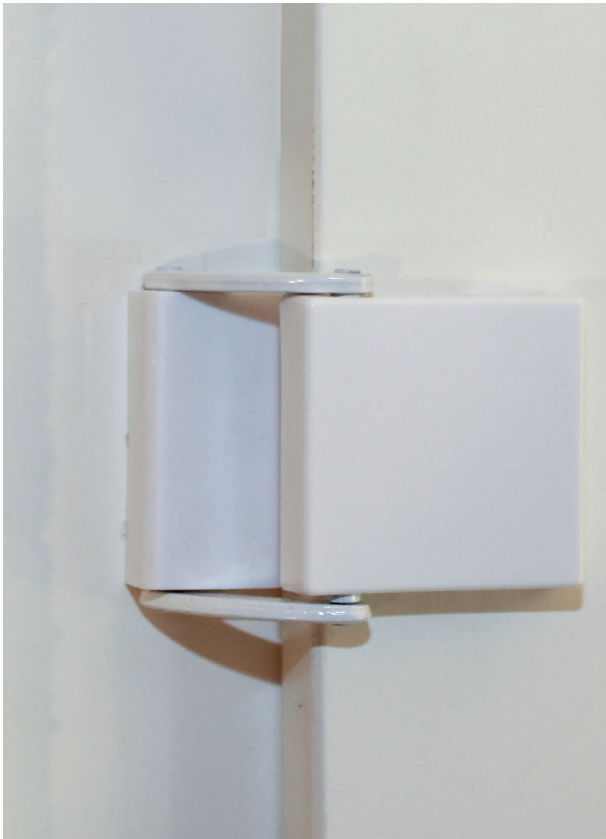

QUADRAGARD® Bandsicherungen

QUADRAGARD® Bandsicherungen und Z-Winkel

Wir empfehlen dringend, dass Sie Ihre Fenster auch auf der **Scharnierseite** mit unseren **QUADRAGARD® Integral Bandsicherungen** sichern. Die Einbrecher lernen immer dazu und so sehen wir vermehrt, dass die Fenster auf der Scharnierseite aufgewuchtet werden. Mit unseren Bandsicherungen kann auch diese Schwachstelle gesichert werden.

QUADRAGARD® Integral Bandsicherung