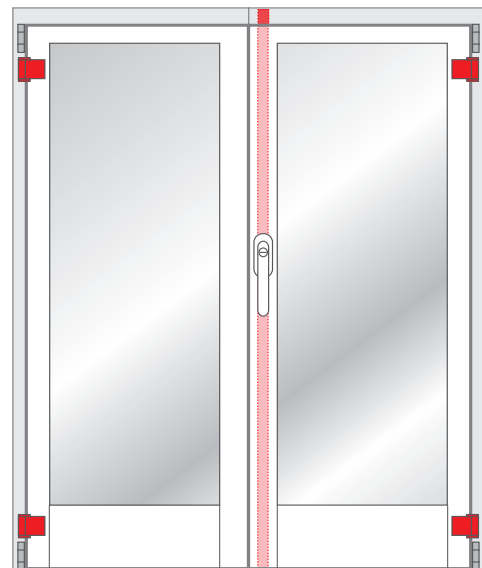

Sie eignet sich für fast alle Fenster und Fenstertüren. Der Schutz gegen gewaltsames Eindringen ist extrem hoch, das Fenster wird zu einem fast unüberwindbaren Hindernis für den Einbrecher.

QUADRAGARD® Integral lässt sich ohne Problem **in bestehende Bausubstanzen einbauen**, ist aber auch für **Neubauobjekte sehr geeignet**. QUADRAGARD® Integral setzen wir für fast alle Fensterbauarten ein, egal ob Ihr Fenster aus **Kunststoff, Holz, Holz/Metall oder Aluminium** hergestellt wurde.