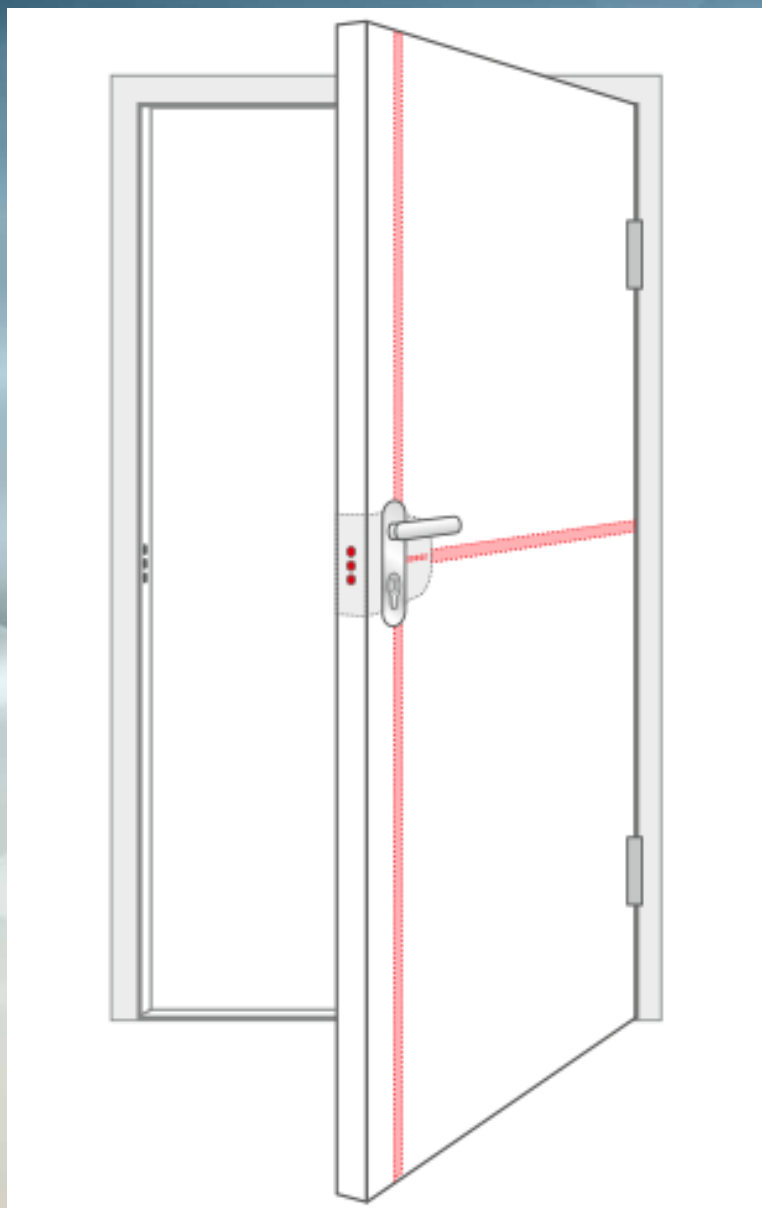

Trotz der massiven Sicherheitsbolzen bleibt das Multilock-Sicherheitssystem für den Betrachter unsichtbar. Das Schliesssystem wird mit einer Schlüsseldrehung verriegelt, genauso wie bei einer ganz normalen Tür. Wir bieten das Multilocksystem in zwei Varianten an: «ML220» als Zentralverriegelung und «ML245» anstelle des normalen Türschlosses.

◀ Obere Schliessstange

▼ Multilock 245 unsichtbar in die Tür eingebaut

Schildergarnitur
mit Protektor

Universell sicher !

Nachrüsten für Türen

QUADRAGARD® Duo-Lock 500

Für Hauseingangstüren, Kellertüren, Rahmentüren, Metalltüren mit und ohne Glaseinsätze, Containertüren, Schlagläden, Estrichdeckel und Garagentore, empfehlen wir die QUADRAGARD® Duo-Lock 500, eine universelle 2-Punkt-Verriegelung.

Die leichtgängige, robuste Mechanik wird über den Schlüssel betätigt und schiebt die massiven Riegel eintourig um 35 mm vor.

Die Riegel sind in der Endposition blockiert und können nicht zurück gedrückt werden. Eine damit ausgerüstete Tür ist auch von cleveren Tätern praktisch nicht mehr zu überwinden.