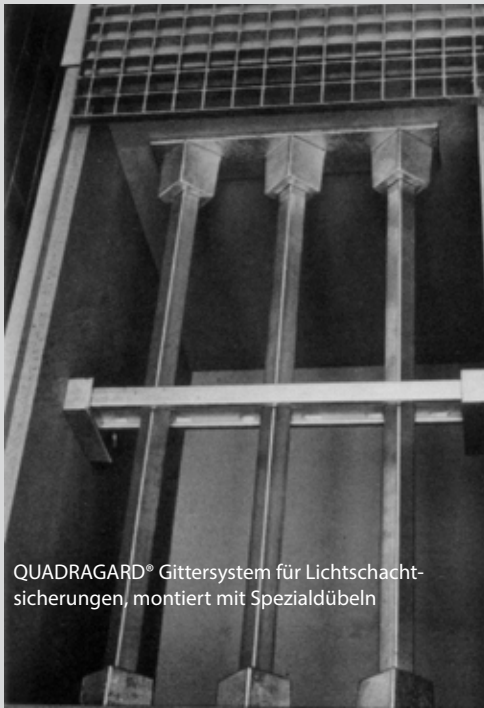

Lichtschachtsicherungen

QUADRAGARD® Gittersystem für Lichtschachtsicherungen, montiert mit Spezialdübeln

Bei den meisten Lichtschächten lassen sich die Abdeckgitter mit einem einzigen Handgriff abheben.

In wenigen Sekunden ist der Einbrecher im Schacht und kann das Kellerfenster aushebeln, ohne dass jemand etwas hört oder sieht.

Nicht so bei QUADRAGARD® Sicherheitsgittern!