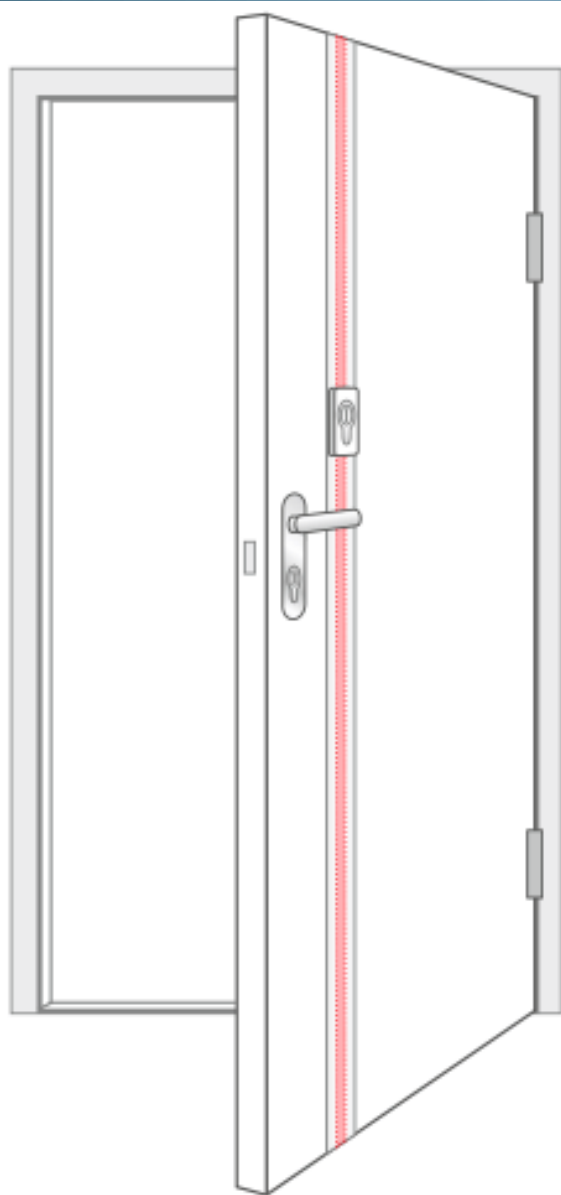

Die leichtgängige, robuste Mechanik wird über den Schlüssel betätigt und schiebt die massiven Riegel eintourig um 35 mm vor.

Die Riegel sind in der Endposition blockiert und können nicht zurück gedrückt werden. Eine damit ausgerüstete Tür ist auch von cleveren Tätern praktisch nicht mehr zu überwinden.

Duo-Lock 500 montiert ▶

▼ Duo-Lock 500, oberer Verschlusspunkt

Duo-Lock 500, Protetor schützt den Zylinder

Einschlagen geht nicht!

Nachrüsten mit Glasschutzfolie

PROFILON®

Wenn Sie Ihre Fensterflächen nachträglich sichern möchten, empfehlen wir Ihnen unsere PROFILON®-Folie.

Sie ist weltweit die Nr. 1 unter den laminierten Sicherheitsfolien und wird von innen auf das Glas der Fenster montiert. Die Folie eignet sich nicht für strukturiertes Glas, aber für Flachglas ist sie ideal.